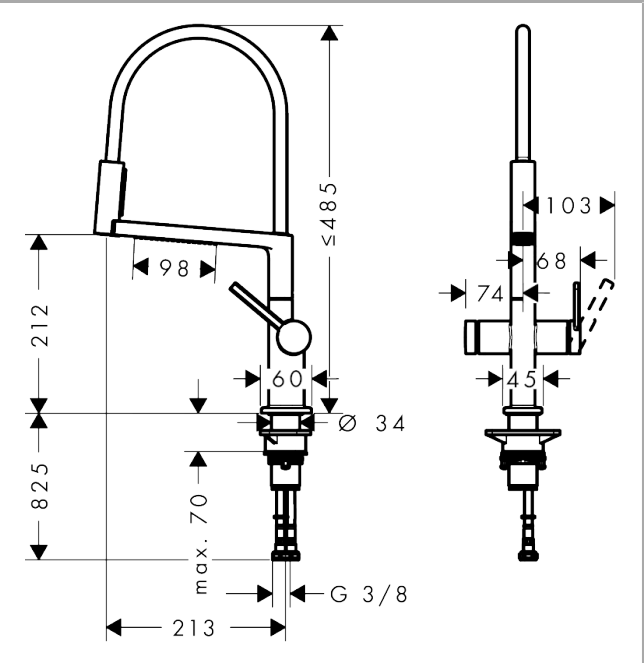

Talis Select M54 PowderSpray
1-grepps köksblandare Semi-Pro, 3jet
 Yta: Krom Art.nr. : 72861000

Produktdetaljer

Produktinformation

- ComfortZone 210
- svängradie justerbar i 4 steg på 60°, 110°, 150° eller 360°
- PowderSpray, duschstråle, laminarstråle
- den svängbara armen kan flyttas oberoende av Movaflex-slangen
- Select knapp för en bekväm omställning från PowderSpray till den främre strålen
- MagFit magnetisk duschhållare
- maximal flödesmängd vid 3 bar: 5,6 l/min
- keramisk avstängning
- G 3/8 anslutningar
- temperaturbegränsning inställningsbar
- backventil integrerad
- lämplig för genomströmningsberedare
- kranhål på Ø 35 mm krävs
- LEED: 25 % reduktion - max. 6,2 l/min
- Movaflex-slangen är flexibelt svängbar (360°)
- högkvalitativ flätad textilslang
- garnet är tillverkat av återvunnen PET
- varmt, bomullsliknande material känns behagligt mot huden
- BREEAM: nivå 2 - max. 7,5 l/min
- STA 1656

Artikeldetaljer

RSK-nr.	8312340
Pris exkl. moms	5.086,70 SEK
Pris inkl. moms	6.358,00 SEK

Tekniska lösningar

Certificates / Hållbarhets

Produktbild

Måttskiss

Talis Select M54 PowderSpray
 1-grepps köksblandare Semi-Pro, 3jet
 Yta: Krom Art.nr. : 72861000